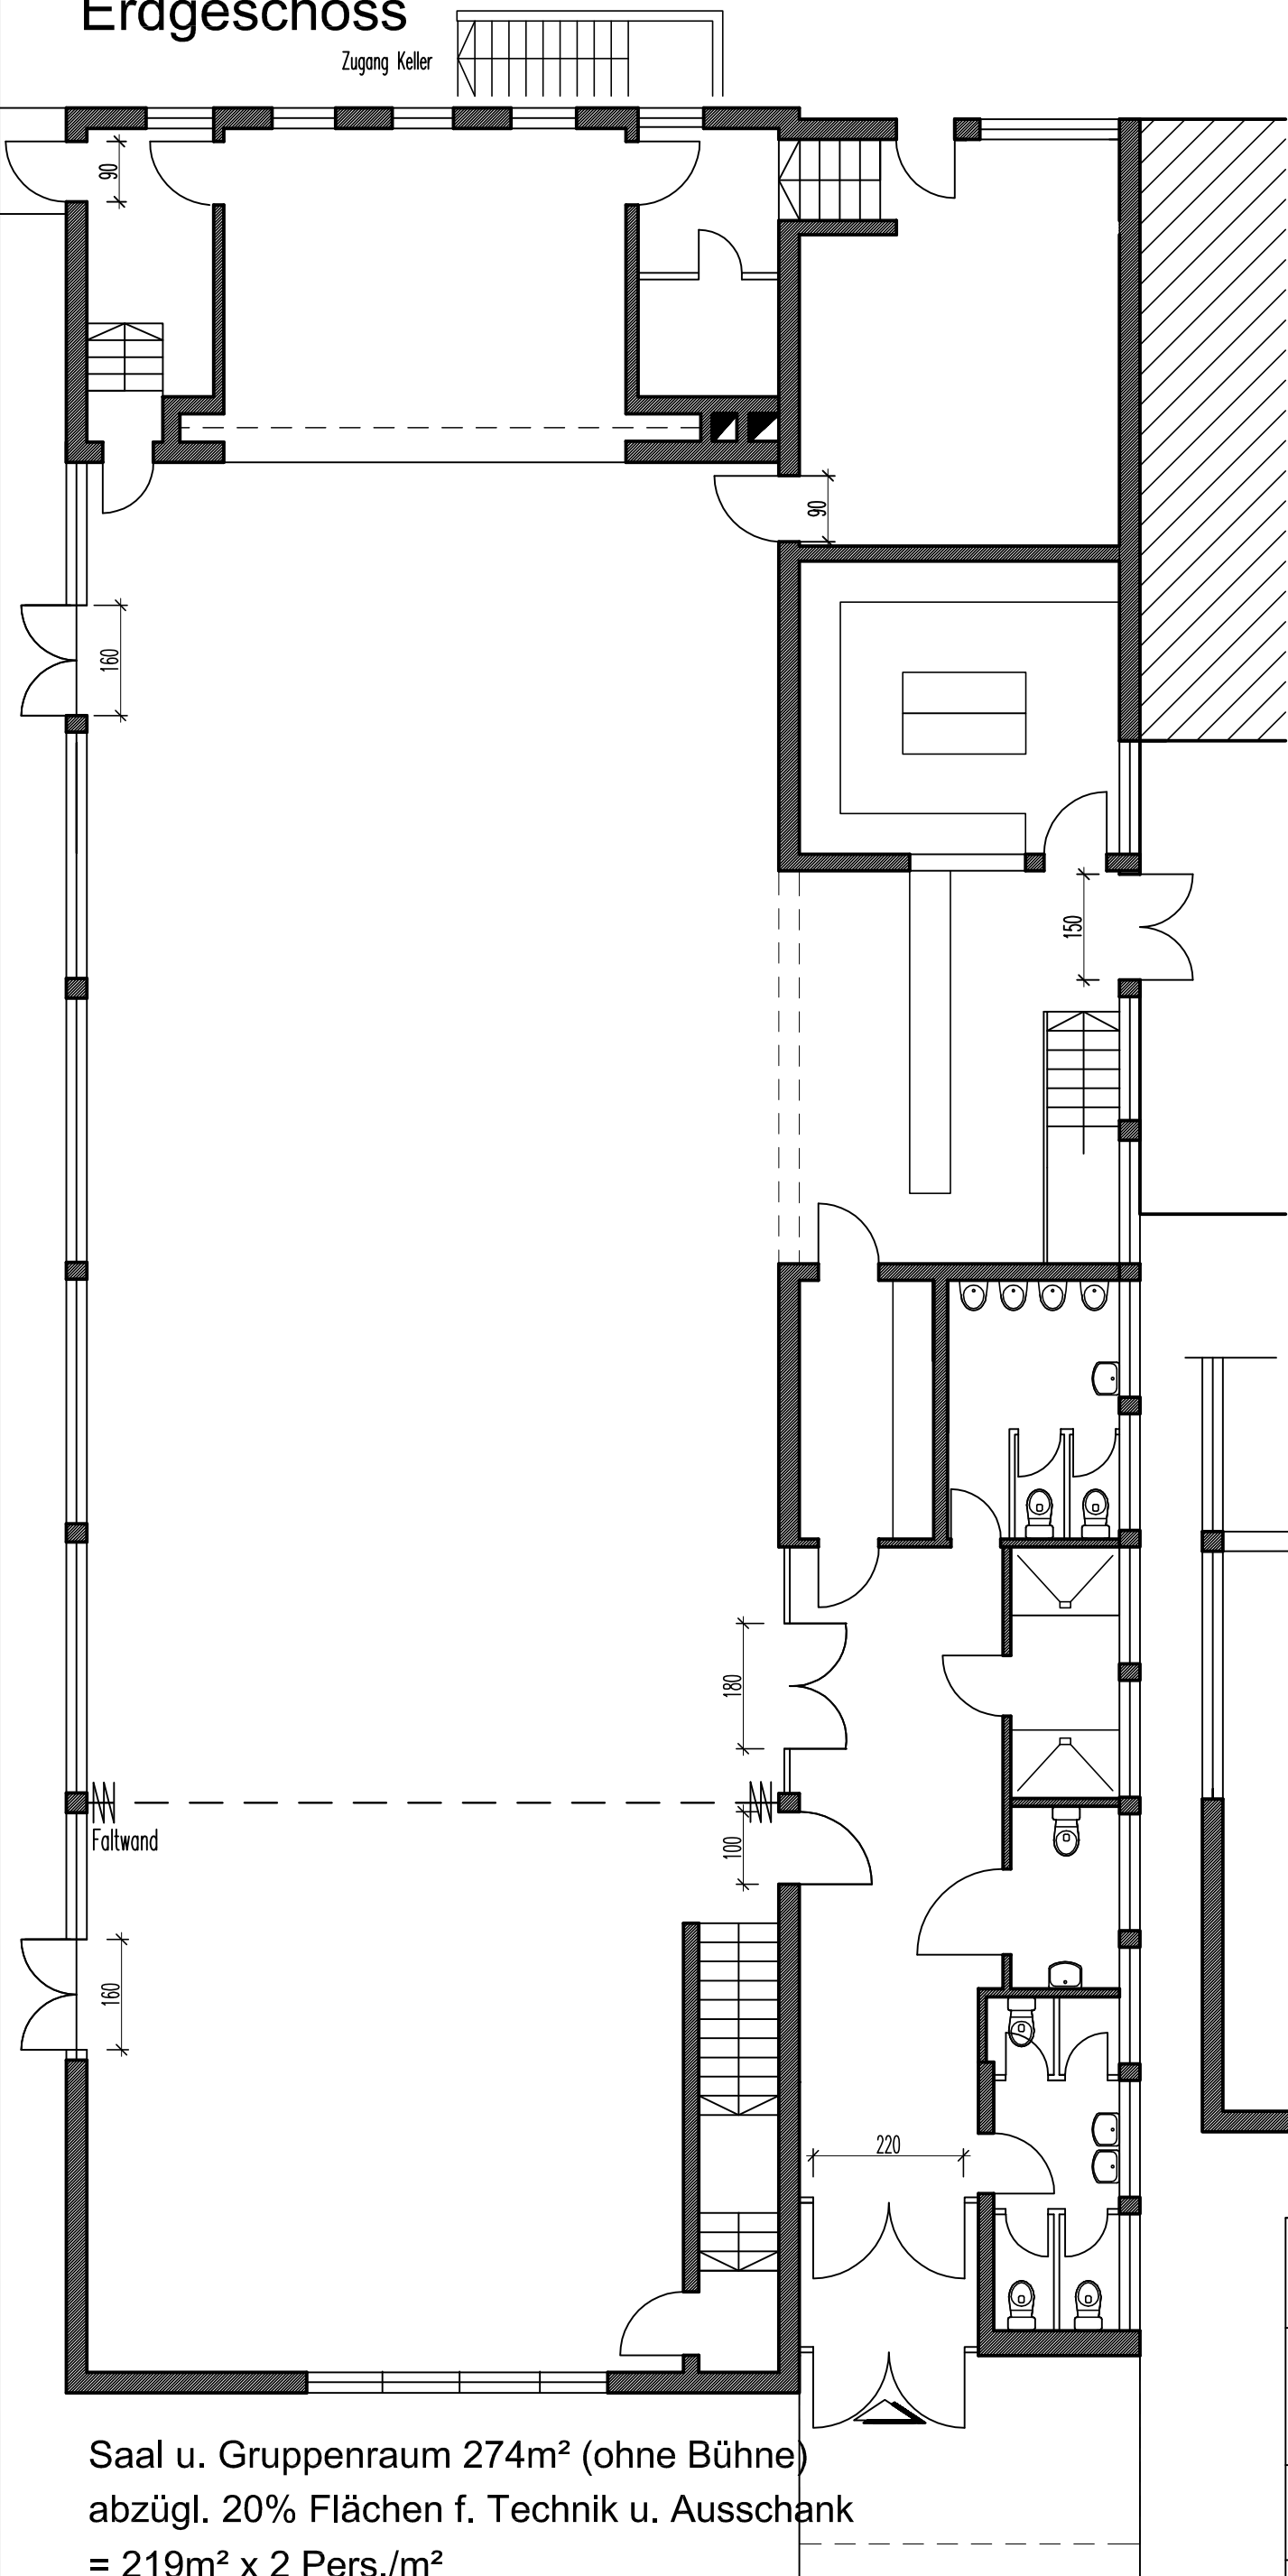

# Erdgeschoss

Zugang Keller

Kindergarten  
angrenzend

Empore

Saal u. Gruppenraum 274m<sup>2</sup> (ohne Bühne)  
abzügl. 20% Flächen f. Technik u. Ausschank  
= 219m<sup>2</sup> x 2 Pers./m<sup>2</sup>

max. 438 Personen

Bauwerk / Baumaßnahme: Dorfgemeinschaftshaus Wölfersheim / Melbach		Gemarkung, Flur, Flurstück Melbach, 01, 469/1 Haingraben 18	
Planinhalt: <b>Bestuhlungsplan</b> Discoververanstaltung		Maßstab: 1 : 100	gez.: MK
Planung:		Datum: 13.11.06	gepr.:
 Manfred Krieg, Dipl. Ing. Architekt Winchester Str. 2, 35394 Gießen Tel. 0641-4990233 Fax.0641-4990266		genehmigt:  Hr. Arnold, Bürgermeister	
Antragssteller: Gemeinde Wölfersheim Hauptstr.60, 61200 Wölfersheim		Bauaufsicht Wetteraukreis	

# Erdgeschoss

Zugang Keller

Kindergarten  
angrenzend

**Bestuhlungsplan**  
Tischreihen

Maßstab: 1 : 100

gez.: MK

Datum: 30.10.06

gepr.:

Planung:

Manfred Krieg  
Architektur

Manfred Krieg, Dipl. Ing. Architekt  
Winchester Str. 2, 35394 Gleßen  
Tel. 0641-4990233  
Fax. 0641-4990266