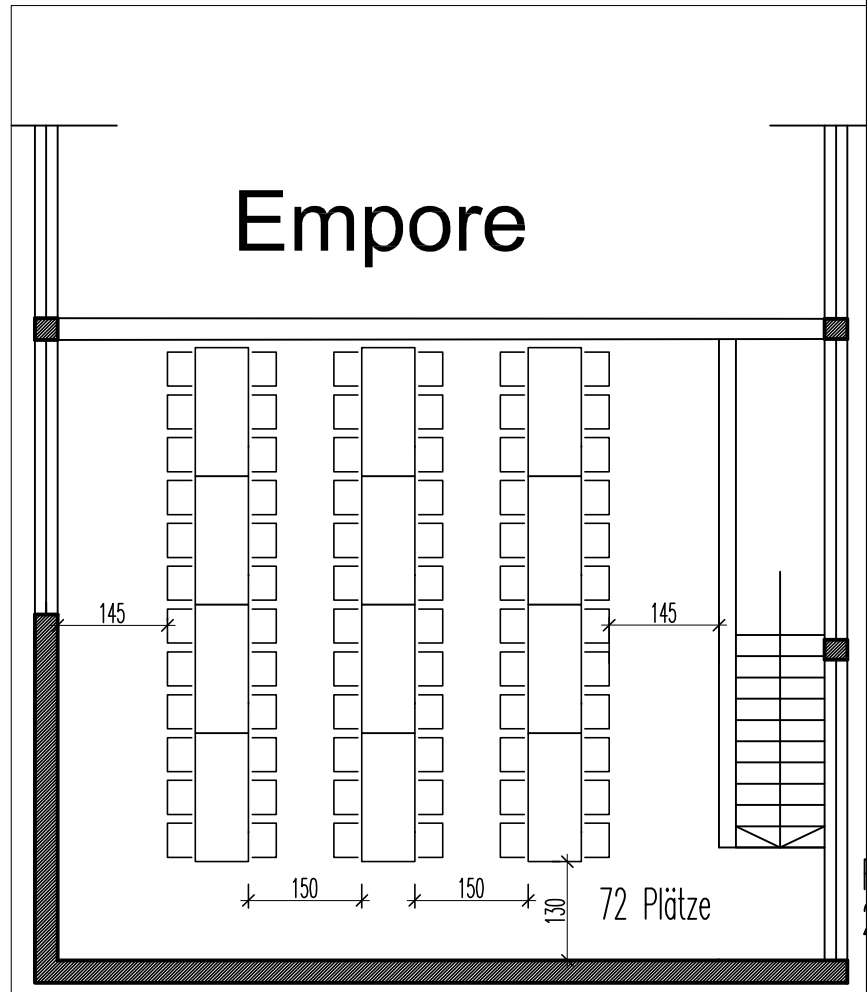

## Empore

Tischreihen

mögl. 344 Sitzplätze

Bauwerk / Baumaßnahme:

Dorfgemeinschaftshaus  
Wölfersheim / Melbach

Gemarkung, Flur, Flurstück

Melbach, 01, 469/1  
Haingraben 18

Planinhalt:

**Bestuhlungsplan**  
Tischreihen

Maßstab: 1 : 100

gez.: MK

Datum: 30.10.06

gepr.:

Planung:

Manfred Krieg  
Architektur

Manfred Krieg, Dipl. Ing. Architekt  
Winchester Str. 2, 35394 Gleßen  
Tel. 0641-4990233  
Fax. 0641-4990266