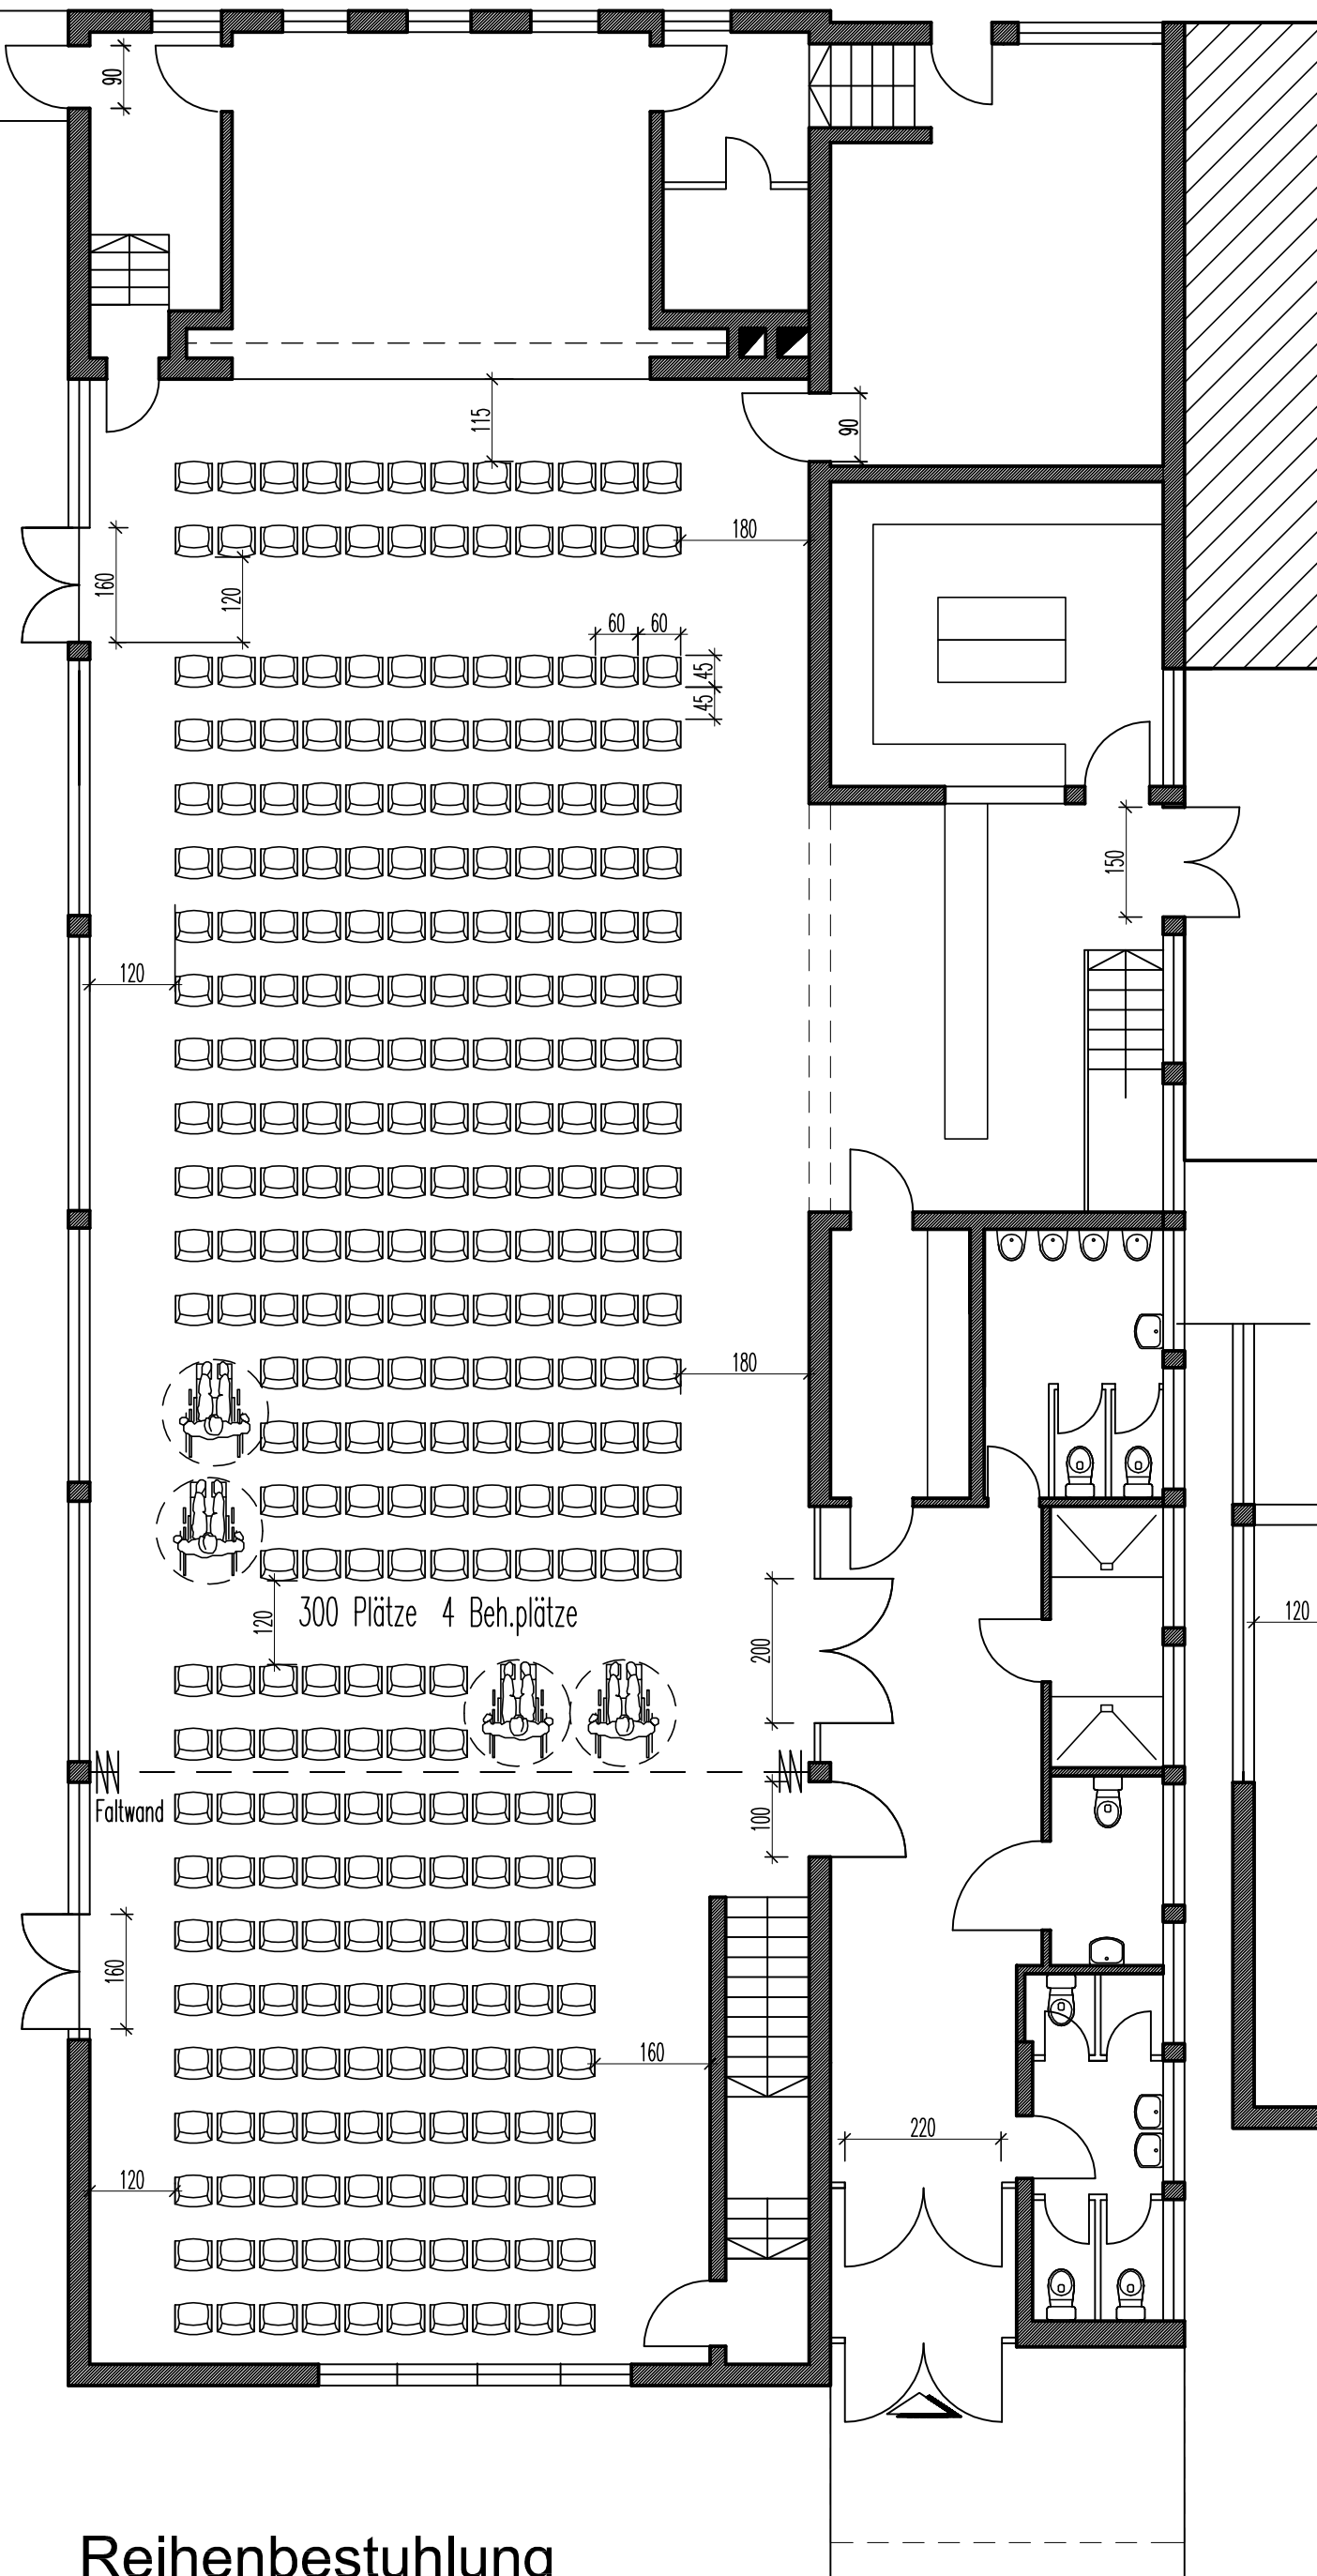

# Erdgeschoss

Zugang Keller

Kindergarten  
angrenzend

Empore

Saal u. Gruppenraum 274m<sup>2</sup> (ohne Bühne)  
abzügl. 20% Flächen f. Technik u. Ausschank  
= 219m<sup>2</sup> x 2 Pers./m<sup>2</sup>

max. 438 Personen

Bauwerk / Baumaßnahme: Dorfgemeinschaftshaus Wölfersheim / Melbach		Gemarkung, Flur, Flurstück Melbach, 01, 469/1 Haingraben 18	
Planinhalt: <b>Bestuhlungsplan</b> Discoververanstaltung		Maßstab: 1 : 100	gez.: MK
Planung:		Datum: 13.11.06	gepr.:
 Manfred Krieg, Dipl. Ing. Architekt Winchester Str. 2, 35394 Gießen Tel. 0641-4990233 Fax.0641-4990266		genehmigt:  Hr. Arnold, Bürgermeister	
Antragssteller: Gemeinde Wölfersheim Hauptstr.60, 61200 Wölfersheim		Bauaufsicht Wetteraukreis	

# Erdgeschoss

Zugang Keller

Kindergarten  
angrenzend

**Bestuhlungsplan**  
Tischreihen

Maßstab: 1 : 100

gez.: MK

Datum: 30.10.06

gepr.:

Planung:

Manfred Krieg  
Architektur

Manfred Krieg, Dipl. Ing. Architekt  
Winchester Str. 2, 35394 Gleßen  
Tel. 0641-4990233  
Fax. 0641-4990266