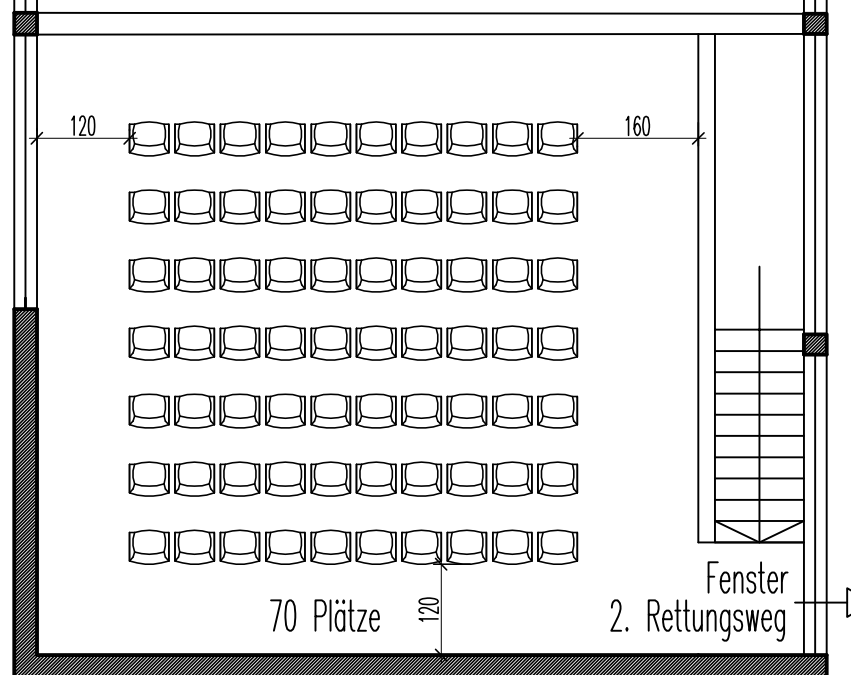

# Erdgeschoss

Zugang Keller

Kindergarten  
angrenzend

Empore

Saal u. Gruppenraum 274m<sup>2</sup> (ohne Bühne)  
abzügl. 20% Flächen f. Technik u. Ausschank  
= 219m<sup>2</sup> x 2 Pers./m<sup>2</sup>

max. 438 Personen

Bauwerk / Baumaßnahme: Dorfgemeinschaftshaus Wölfersheim / Melbach		Gemarkung, Flur, Flurstück Melbach, 01, 469/1 Haingraben 18	
Planinhalt: <b>Bestuhlungsplan</b> Discoververanstaltung		Maßstab: 1 : 100	gez.: MK
Planung:		Datum: 13.11.06	gepr.:
 Manfred Krieg, Dipl. Ing. Architekt Winchester Str. 2, 35394 Gießen Tel. 0641-4990233 Fax.0641-4990266		genehmigt:  Hr. Arnold, Bürgermeister	
Antragssteller: Gemeinde Wölfersheim Hauptstr.60, 61200 Wölfersheim		Bauaufsicht Wetteraukreis	

## Empore

Reihenbestuhlung  
mögl. 374 Sitzplätze

Bauwerk / Baumaßnahme: Dorfgemeinschaftshaus Wölfersheim / Melbach		Gemarkung, Flur, Flurstück Melbach, 01, 469/1 Haingraben 18	
Planinhalt: <b>Bestuhlungsplan</b> Reihenbestuhlung		Maßstab:	1 : 100
		gez.:	MK
		Datum:	30.10.06
		gepr.:	
Planung:		Manfred Krieg, Dipl. Ing. Architekt Winchester Str. 2, 35394 Gießen Tel. 0641-4990233 Fax.0641-4990266	
Antragssteller: Gemeinde Wölfersheim Hauptstr.60, 61200 Wölfersheim		genehmigt:	
Hr. Arnold, Bürgermeister		Bauaufsicht Wetteraukreis	