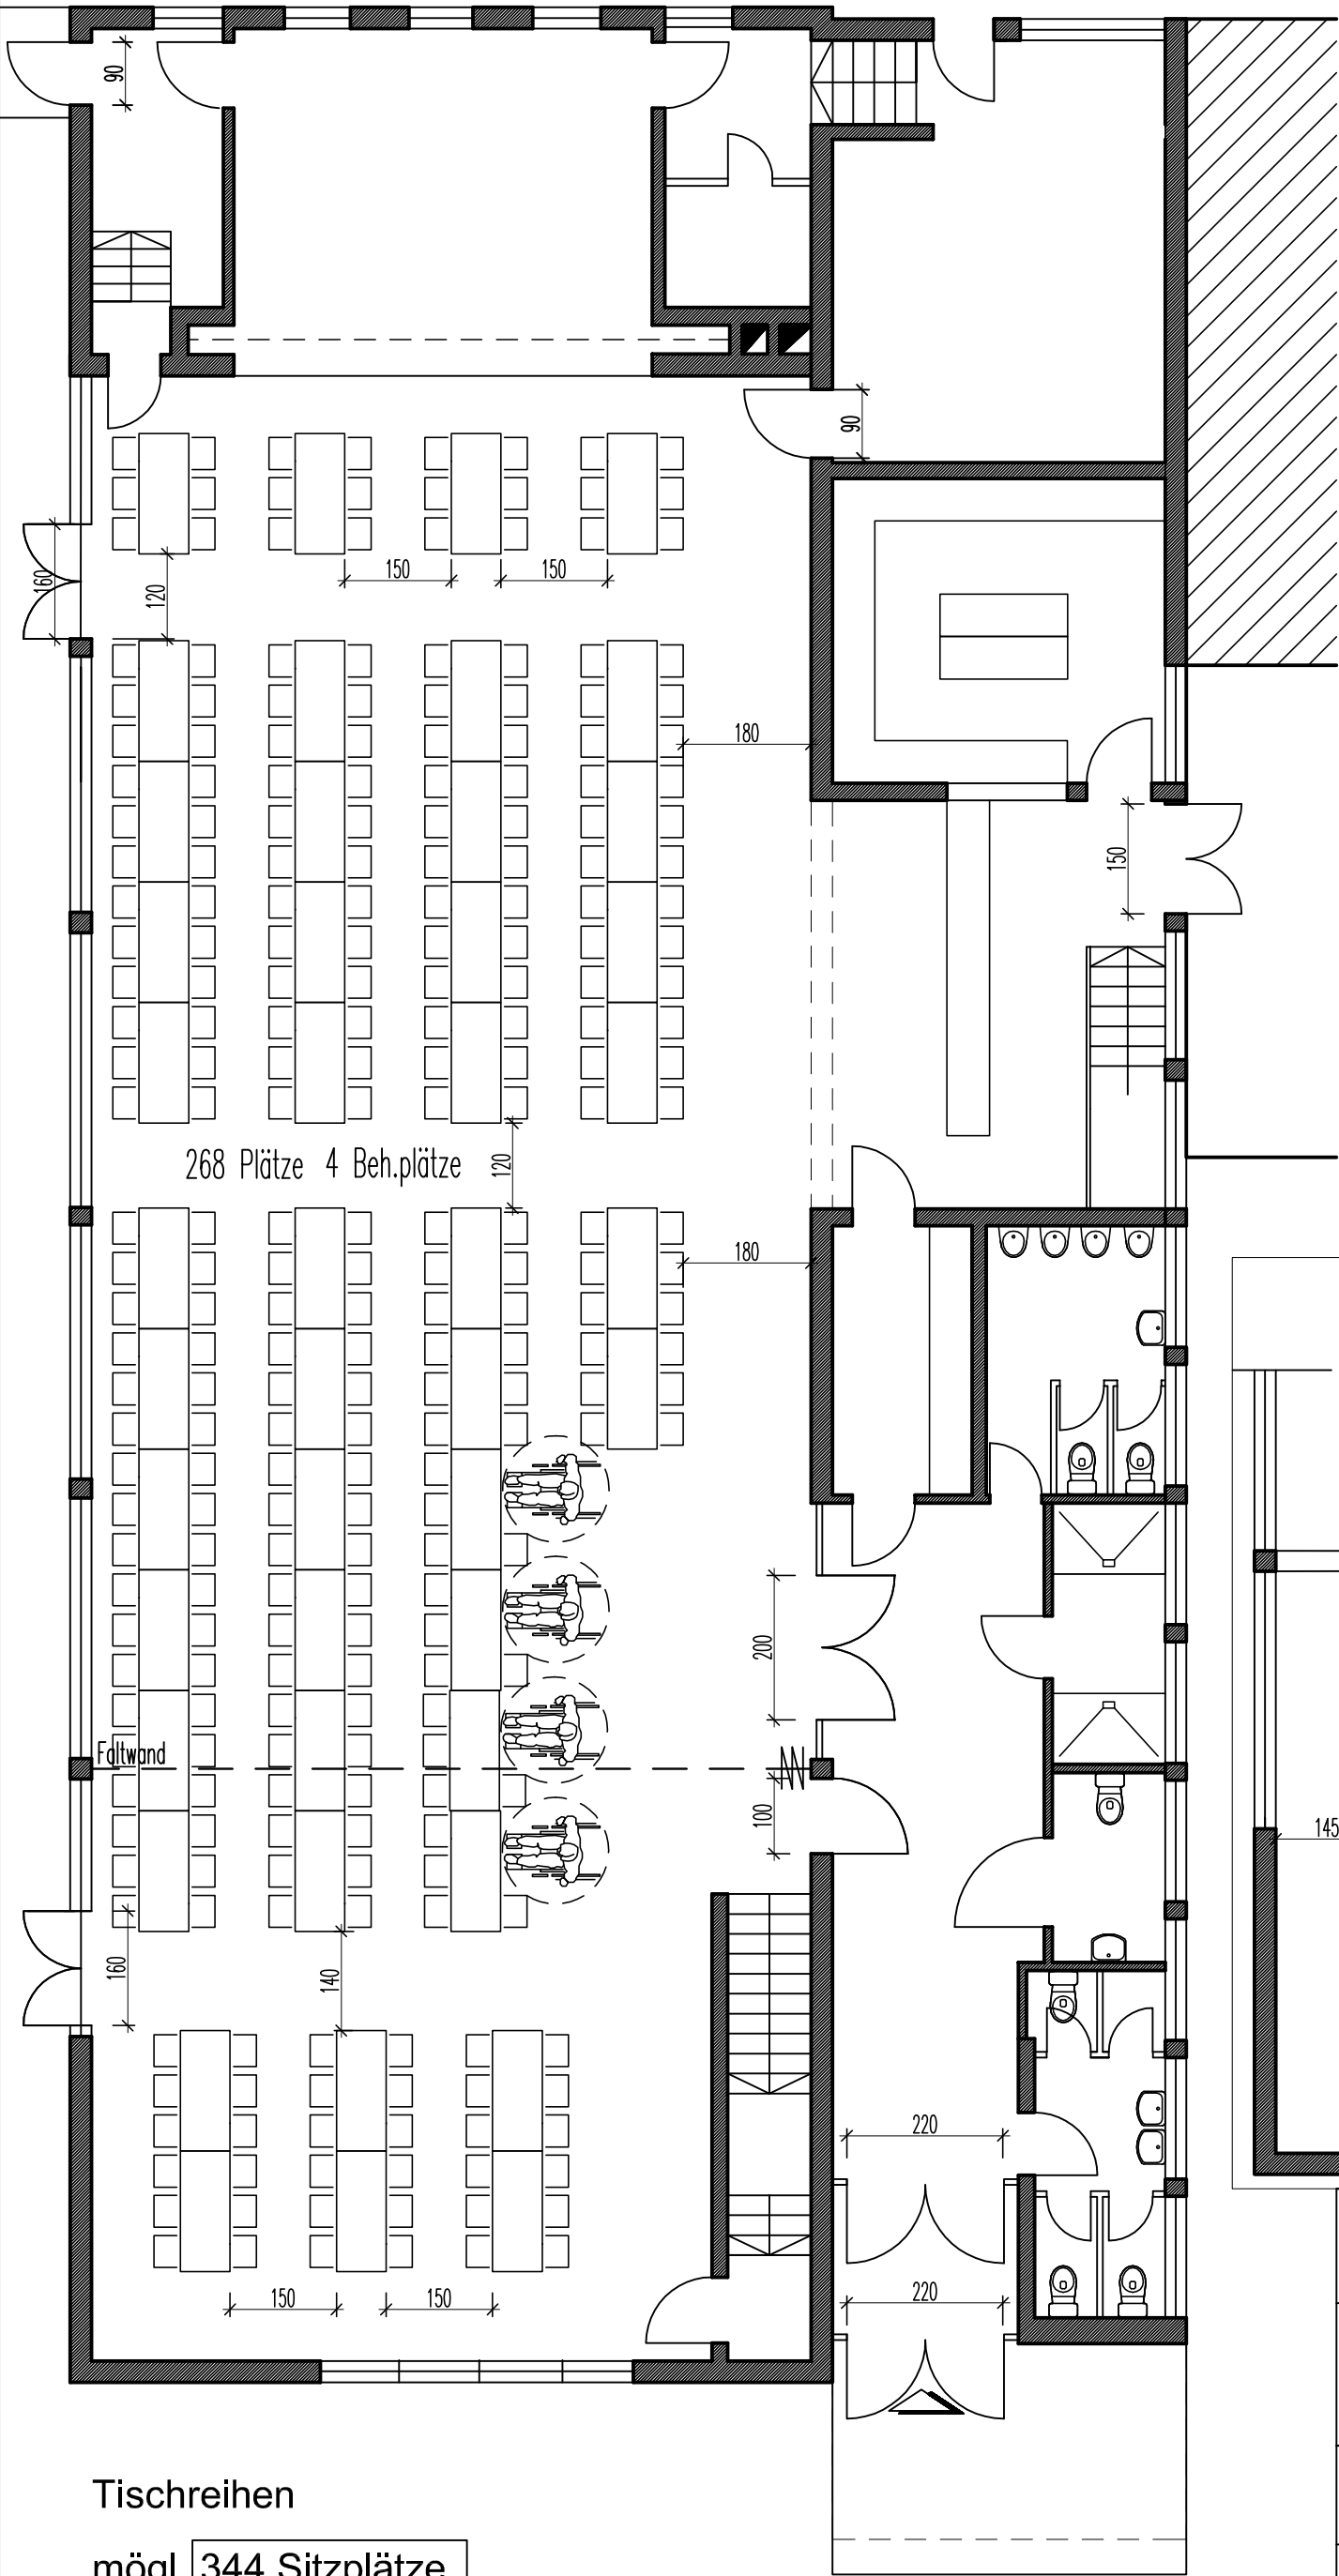

Erdgeschoss

Zugang Keller

Kindergarten
angrenzend

268 Plätze 4 Beh.plätze